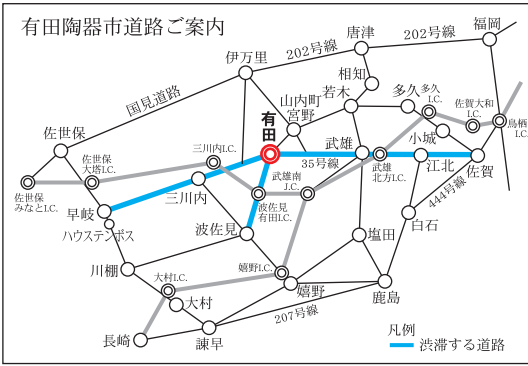

信号機
	トイレ
	警備本部
	警備詰所

(市外局番 0955)
有田タクシー ☎42-3131
西肥屯の井タクシー ☎43-3000
J R 有田駅 ☎42-2820
M R 有田駅 ☎42-6310