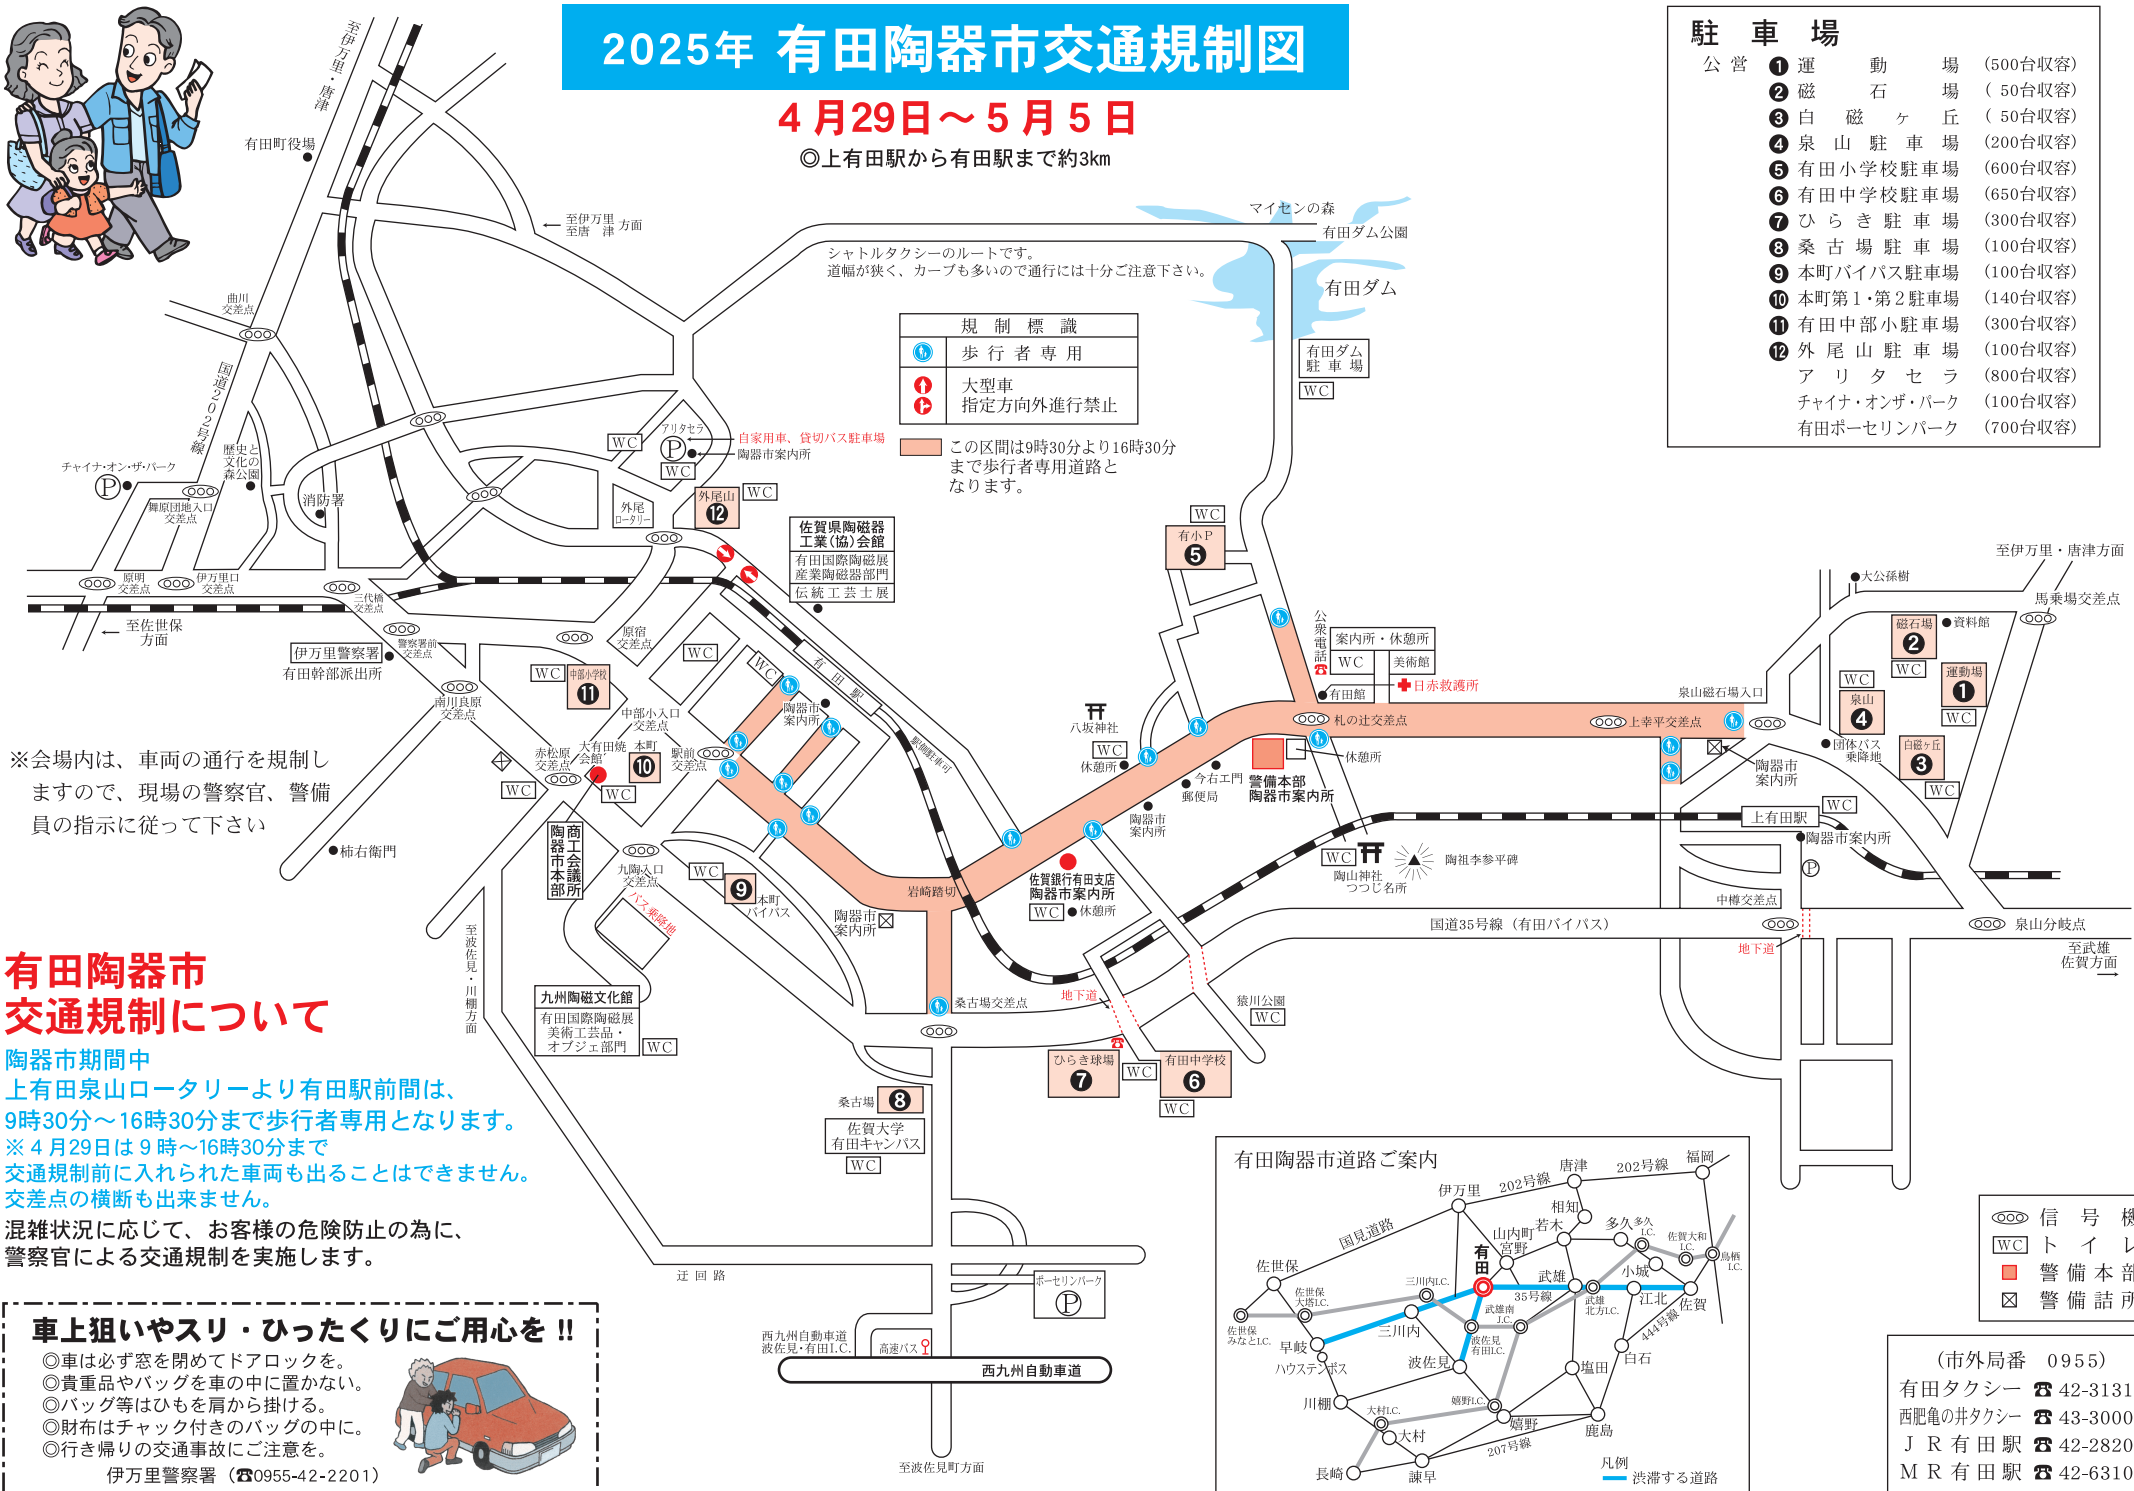

# 2025年 有田陶器市交通規制図

4月29日～5月5日

◎上有田駅から有田駅まで約3km

### 駐車場

公営	① 運動場	(500台収容)
	② 磁石場	(50台収容)
	③ 白磁ヶ丘	(50台収容)
	④ 泉山駐車場	(200台収容)
	⑤ 有田小学校駐車場	(600台収容)
	⑥ 有田中学校駐車場	(650台収容)
	⑦ ひらき駐車場	(300台収容)
	⑧ 桑古場駐車場	(100台収容)
	⑨ 本町パイバス駐車場	(100台収容)
	⑩ 本町第1・第2駐車場	(140台収容)
	⑪ 有田中部小駐車場	(300台収容)
	⑫ 外尾山駐車場	(100台収容)
	アリタセラ	(800台収容)
	チャイナ・オンザ・パーク	(100台収容)
	有田ポーセリンパーク	(700台収容)

### 規制標識

	歩行者専用
	大型車指定方向外進行禁止

この区間は9時30分より16時30分まで歩行者専用道路となります。

※会場内は、車両の通行を規制しますので、現場の警察官、警備員の指示に従ってください

## 有田陶器市交通規制について

陶器市期間中  
 上有田泉山ロータリーより有田駅前間は、  
 9時30分～16時30分まで歩行者専用となります。  
 ※4月29日は9時～16時30分まで交通規制前に入れられた車両も出ることはできません。交差点の横断も出来ません。  
 混雑状況に応じて、お客様の危険防止の為に、警察官による交通規制を実施します。