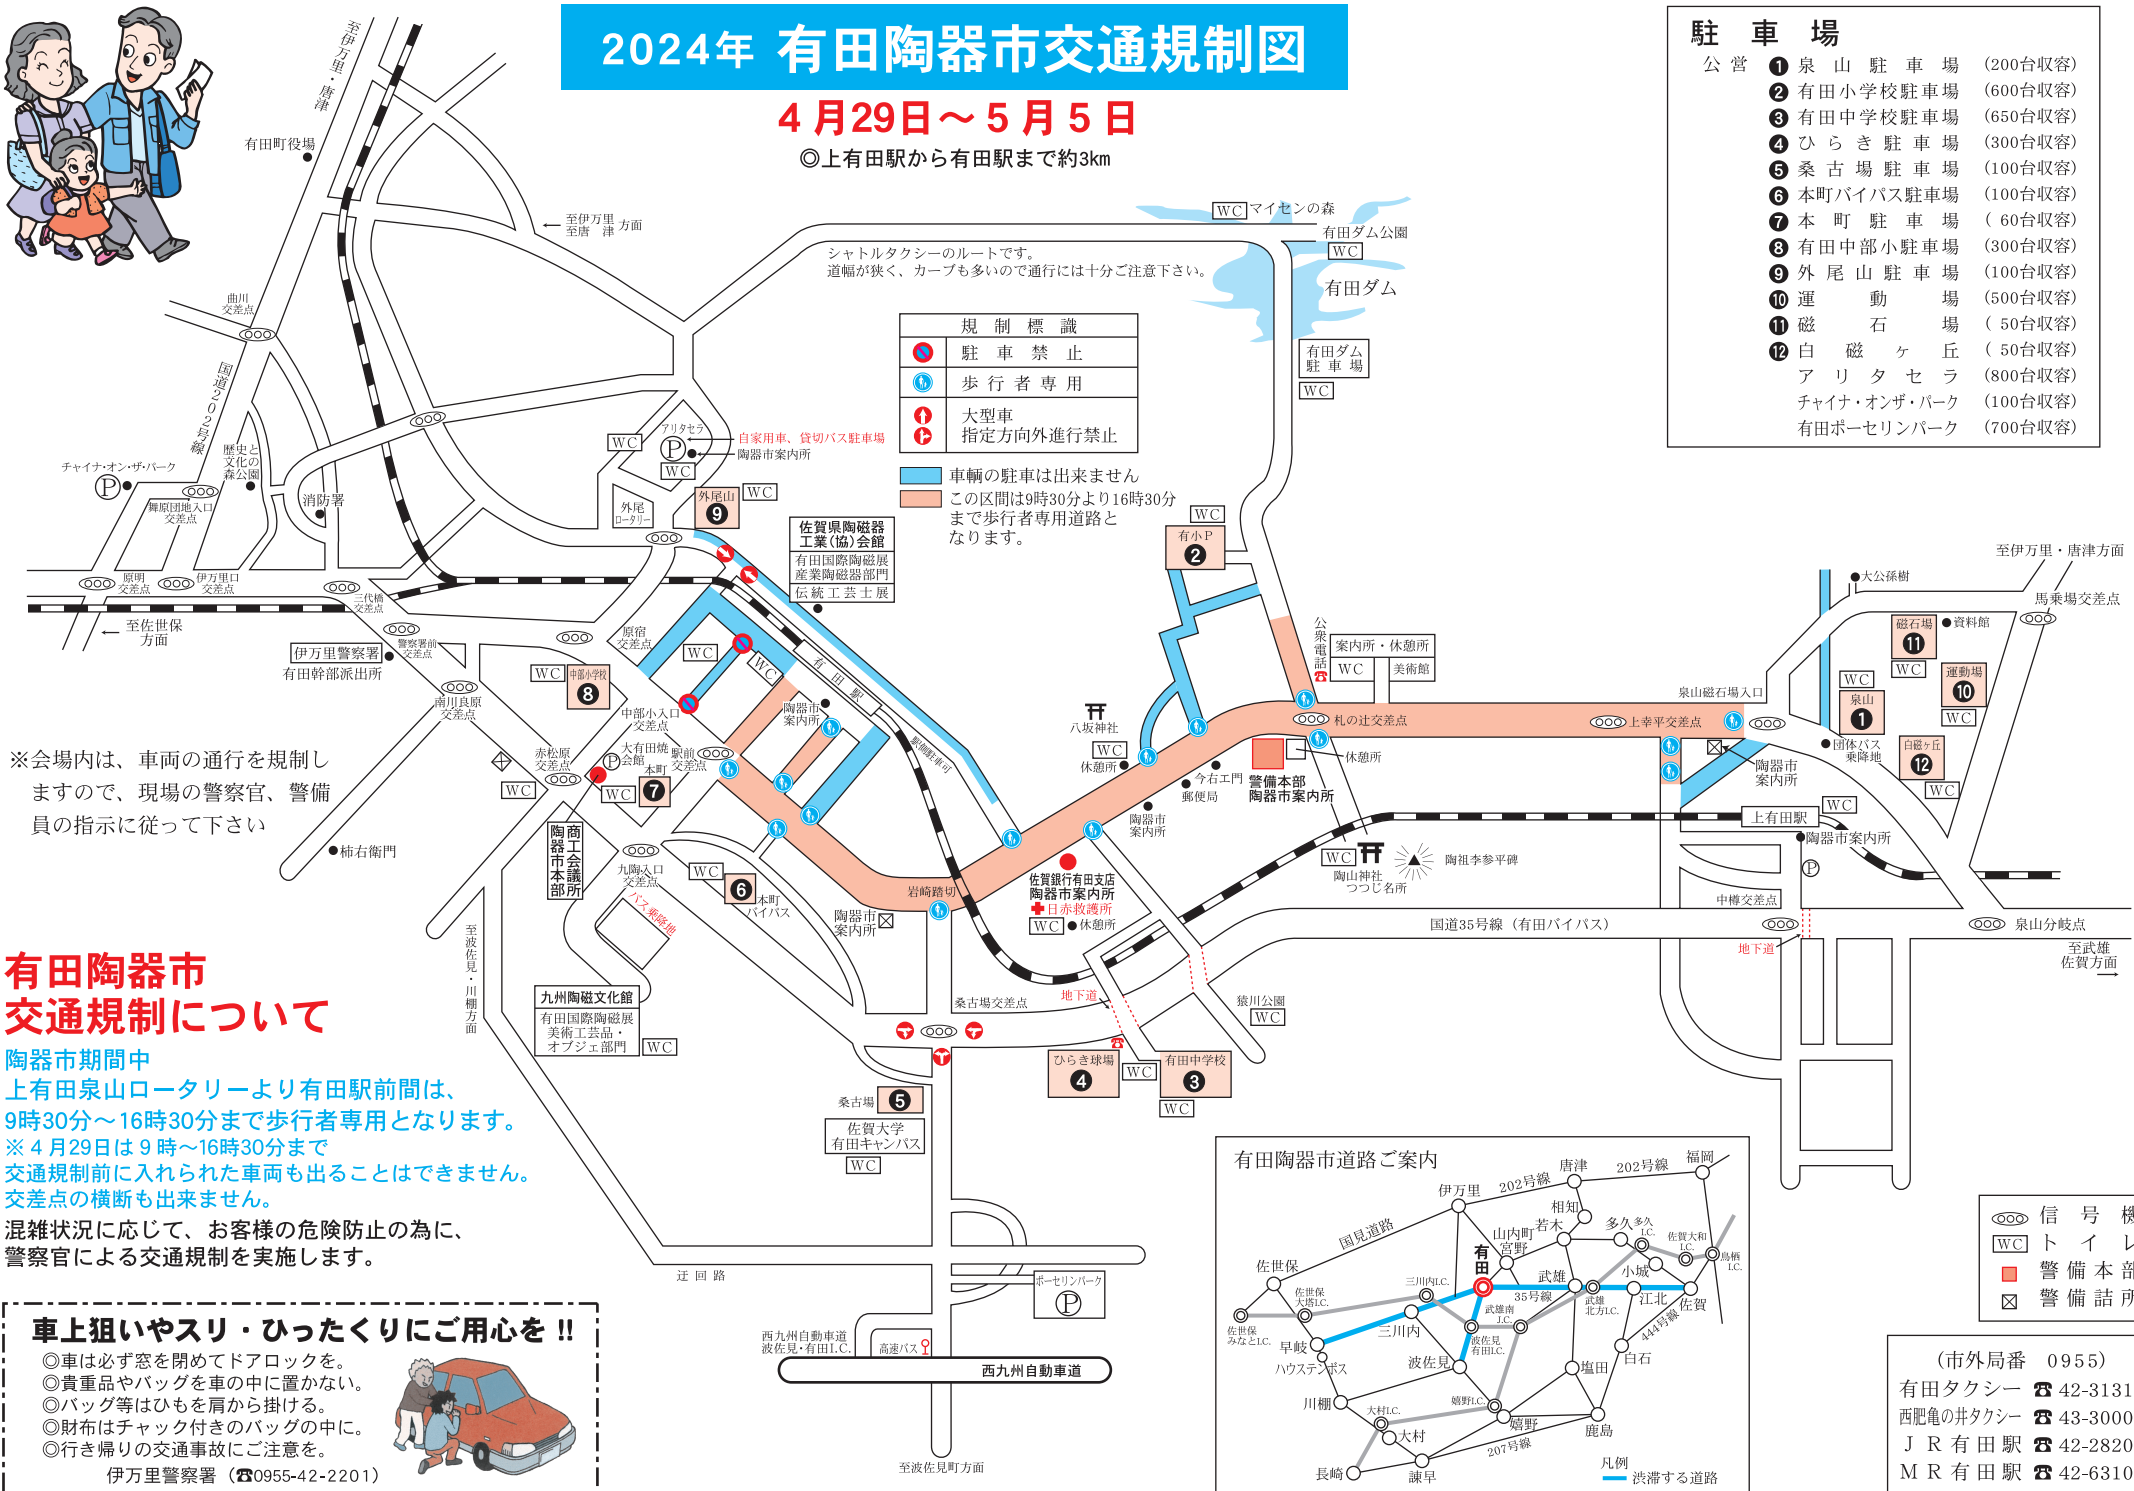

# 2024年 有田陶器市交通規制図

4月29日～5月5日

◎上有田駅から有田駅まで約3km

### 駐車場

公営	1 泉山 駐車場 (200台収容)
	2 有田小学校 駐車場 (600台収容)
	3 有田中学校 駐車場 (650台収容)
	4 ひらき 駐車場 (300台収容)
	5 桑古場 駐車場 (100台収容)
	6 本町バイパス 駐車場 (100台収容)
	7 本町 駐車場 (60台収容)
	8 有田中部小 駐車場 (300台収容)
	9 外尾山 駐車場 (100台収容)
	10 運動場 (500台収容)
	11 磁石 石 場 (50台収容)
	12 白磁ヶ丘 (50台収容)
	アリタセラ (800台収容)
	チャイナ・オンザ・パーク (100台収容)
	有田ポーセリンパーク (700台収容)

※会場内は、車両の通行を規制しますので、現場の警察官、警備員の指示に従ってください

## 有田陶器市 交通規制について

陶器市期間中  
 上有田泉山ロータリーより有田駅前間は、  
 9時30分～16時30分まで歩行者専用となります。  
 ※4月29日は9時～16時30分まで  
 交通規制前に入れられた車両も出ることはできません。  
 交差点の横断も出来ません。  
 混雑状況に応じて、お客様の危険防止の為に、  
 警察官による交通規制を実施します。