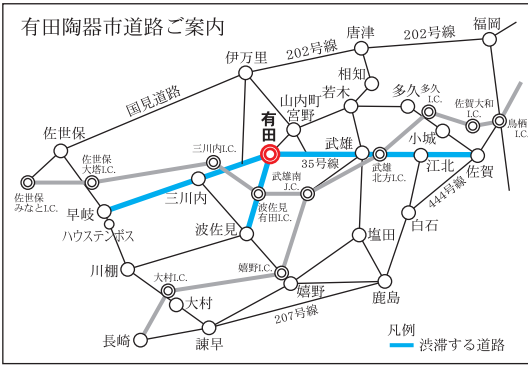

⦿	信号機
WC	トイレ
■	警備本部
☒	警備詰所

(市外局番 0955)
有田タクシー ☎42-3131
西肥屯の井タクシー ☎43-3000
J R 有田駅 ☎42-2820
M R 有田駅 ☎42-6310