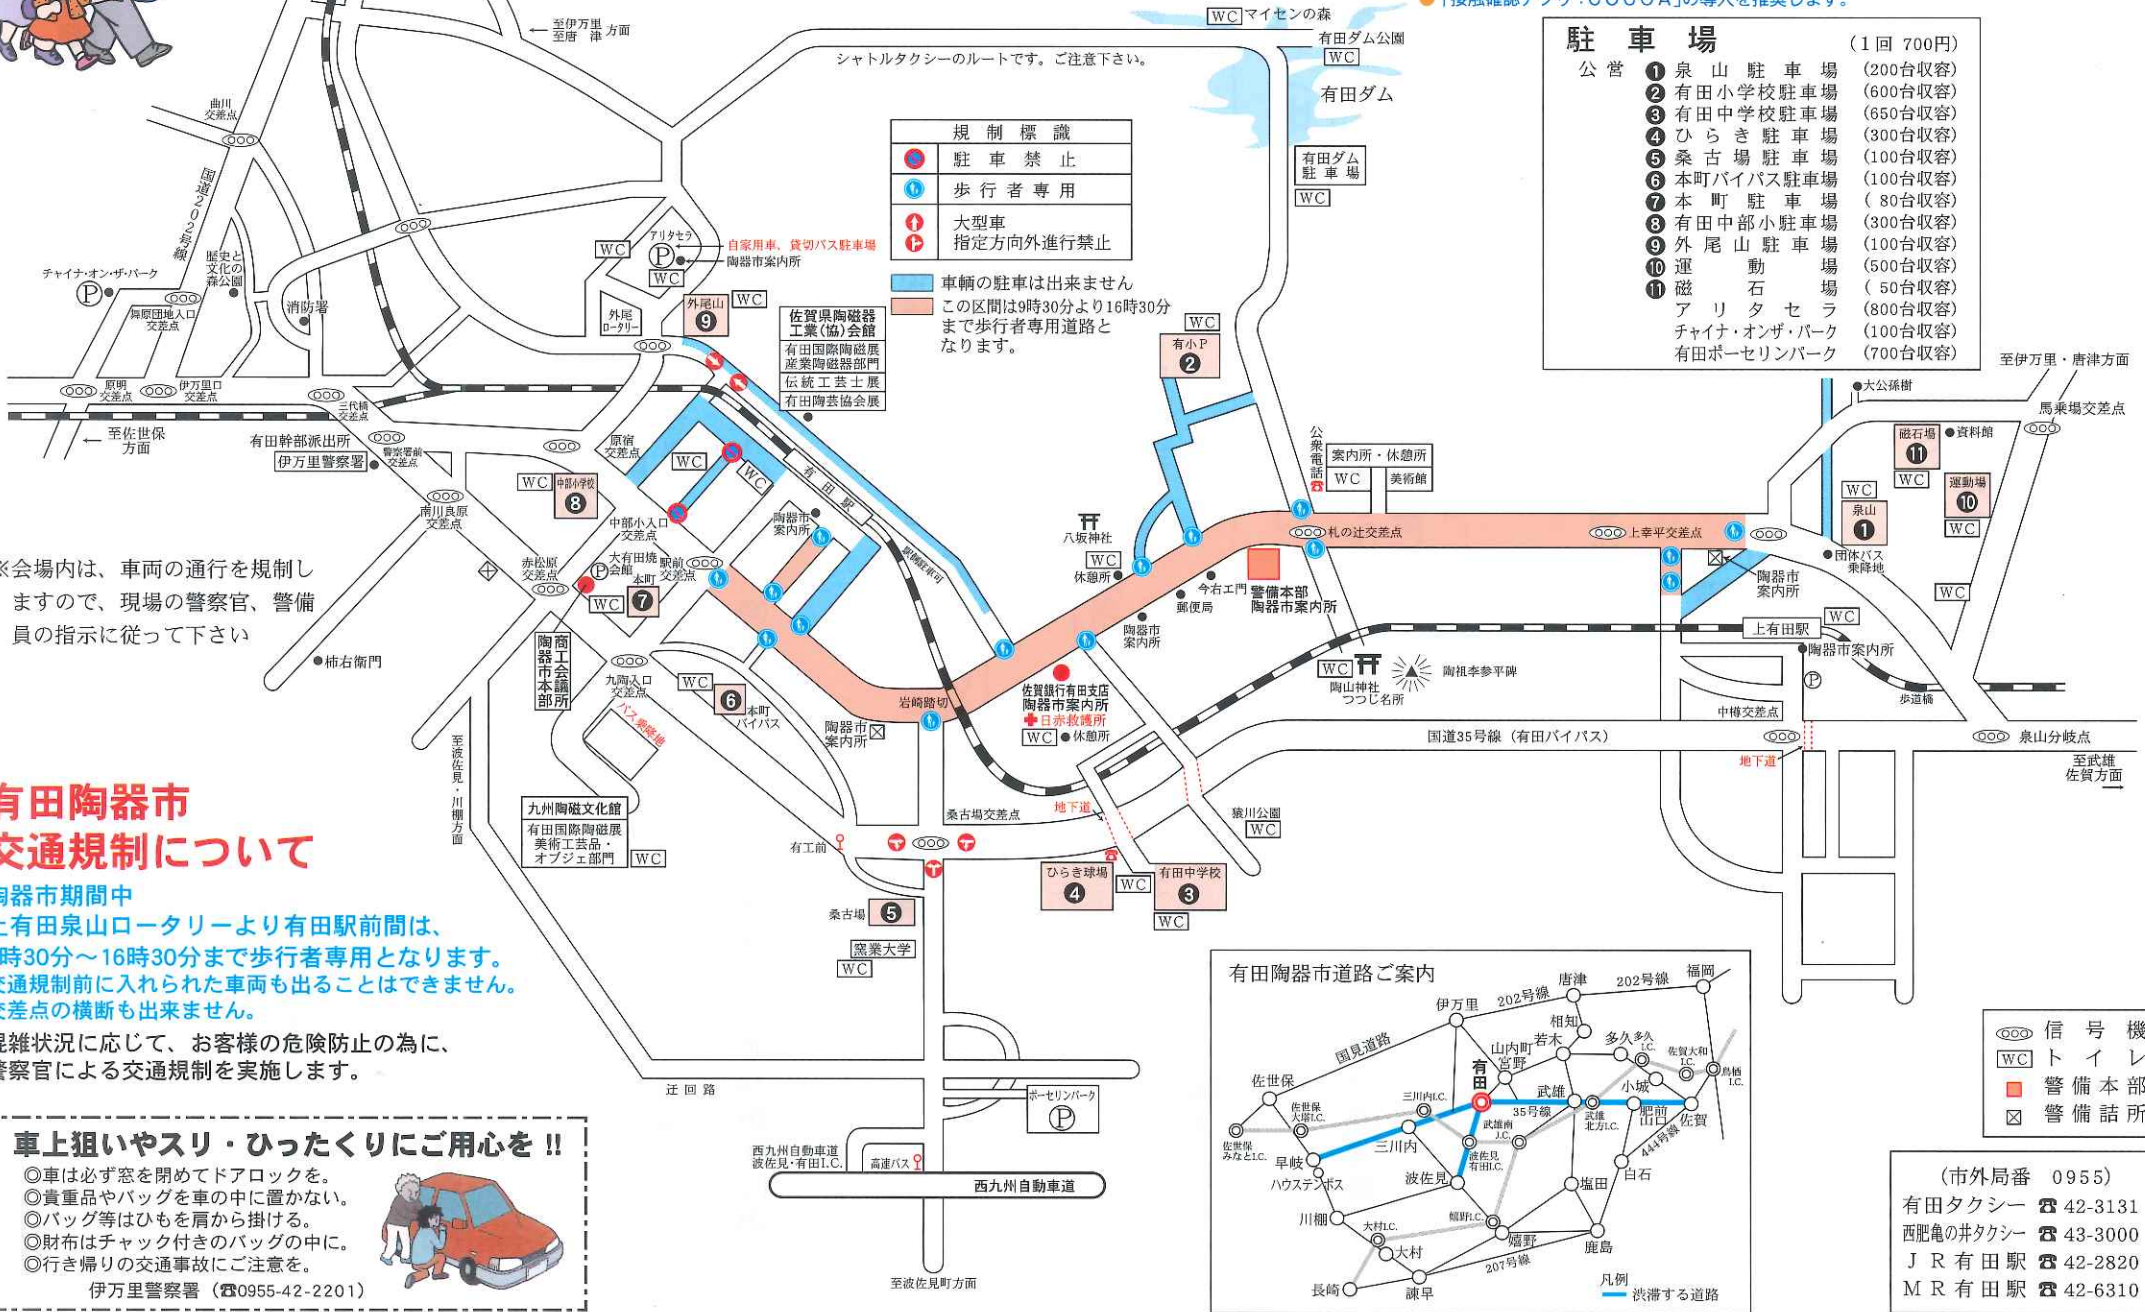

2022年 有田陶器市交通規制図

4月29日～5月5日

◎上有田駅から有田駅まで約3km

以下の新型コロナウイルス感染予防対策にご協力ください。

- 健康チェック(検温等)を実施したうえで来場してください。万一、チェックをしないまま来場されたお客様は、公営駐車場、案内所に検温してください。
- マスクの着用をお願いします。
- お店に入るときは必ず手指消毒をお願いします。また、入店時以外にも定期的な手指消毒をお願いします。
- 食べ歩きは禁止します。
- お客様が出されたゴミは、お客様自身で持ち帰ってください。(感染防止のためゴミの回収はしません)
- 「接触確認アプリ：COCOA」の導入を推奨します。

駐車場 (1回 700円)

番号	名称	容量
1	泉山駐車場	(200台収容)
2	有田小学校駐車場	(600台収容)
3	有田中学校駐車場	(650台収容)
4	ひらき駐車場	(300台収容)
5	桑古場駐車場	(100台収容)
6	本町バイパス駐車場	(100台収容)
7	本町駐車場	(80台収容)
8	有田中部小駐車場	(300台収容)
9	外尾山駐車場	(100台収容)
10	運動場	(500台収容)
11	磁石場	(50台収容)
	アリタセラ	(800台収容)
	チャイナ・オンザ・パーク	(100台収容)
	有田ポーセリンパーク	(700台収容)

※会場内は、車両の通行を規制しますので、現場の警察官、警備員の指示に従ってください

有田陶器市 交通規制について

陶器市期間中
 上有田泉山ロータリーより有田駅前間は、
 9時30分～16時30分まで歩行者専用となります。
 交通規制前に入られた車両も出ることはできません。
 交差点の横断も出来ません。
 混雑状況に応じて、お客様の危険防止の為に、
 警察官による交通規制を実施します。

車上狙いやスリ・ひったくりにご用心を!!

- ◎車は必ず窓を閉めてドアロックを。
- ◎貴重品やバッグを車の中に置かない。
- ◎バッグ等はひもを肩から掛ける。
- ◎財布はチャック付きのバッグの中に。
- ◎行き帰りの交通事故にご注意を。

伊万里警察署 (☎0955-42-2201)

(市外局番 0955)
 有田タクシー ☎ 42-3131
 西肥亀の井タクシー ☎ 43-3000
 J R 有田駅 ☎ 42-2820
 M R 有田駅 ☎ 42-6310