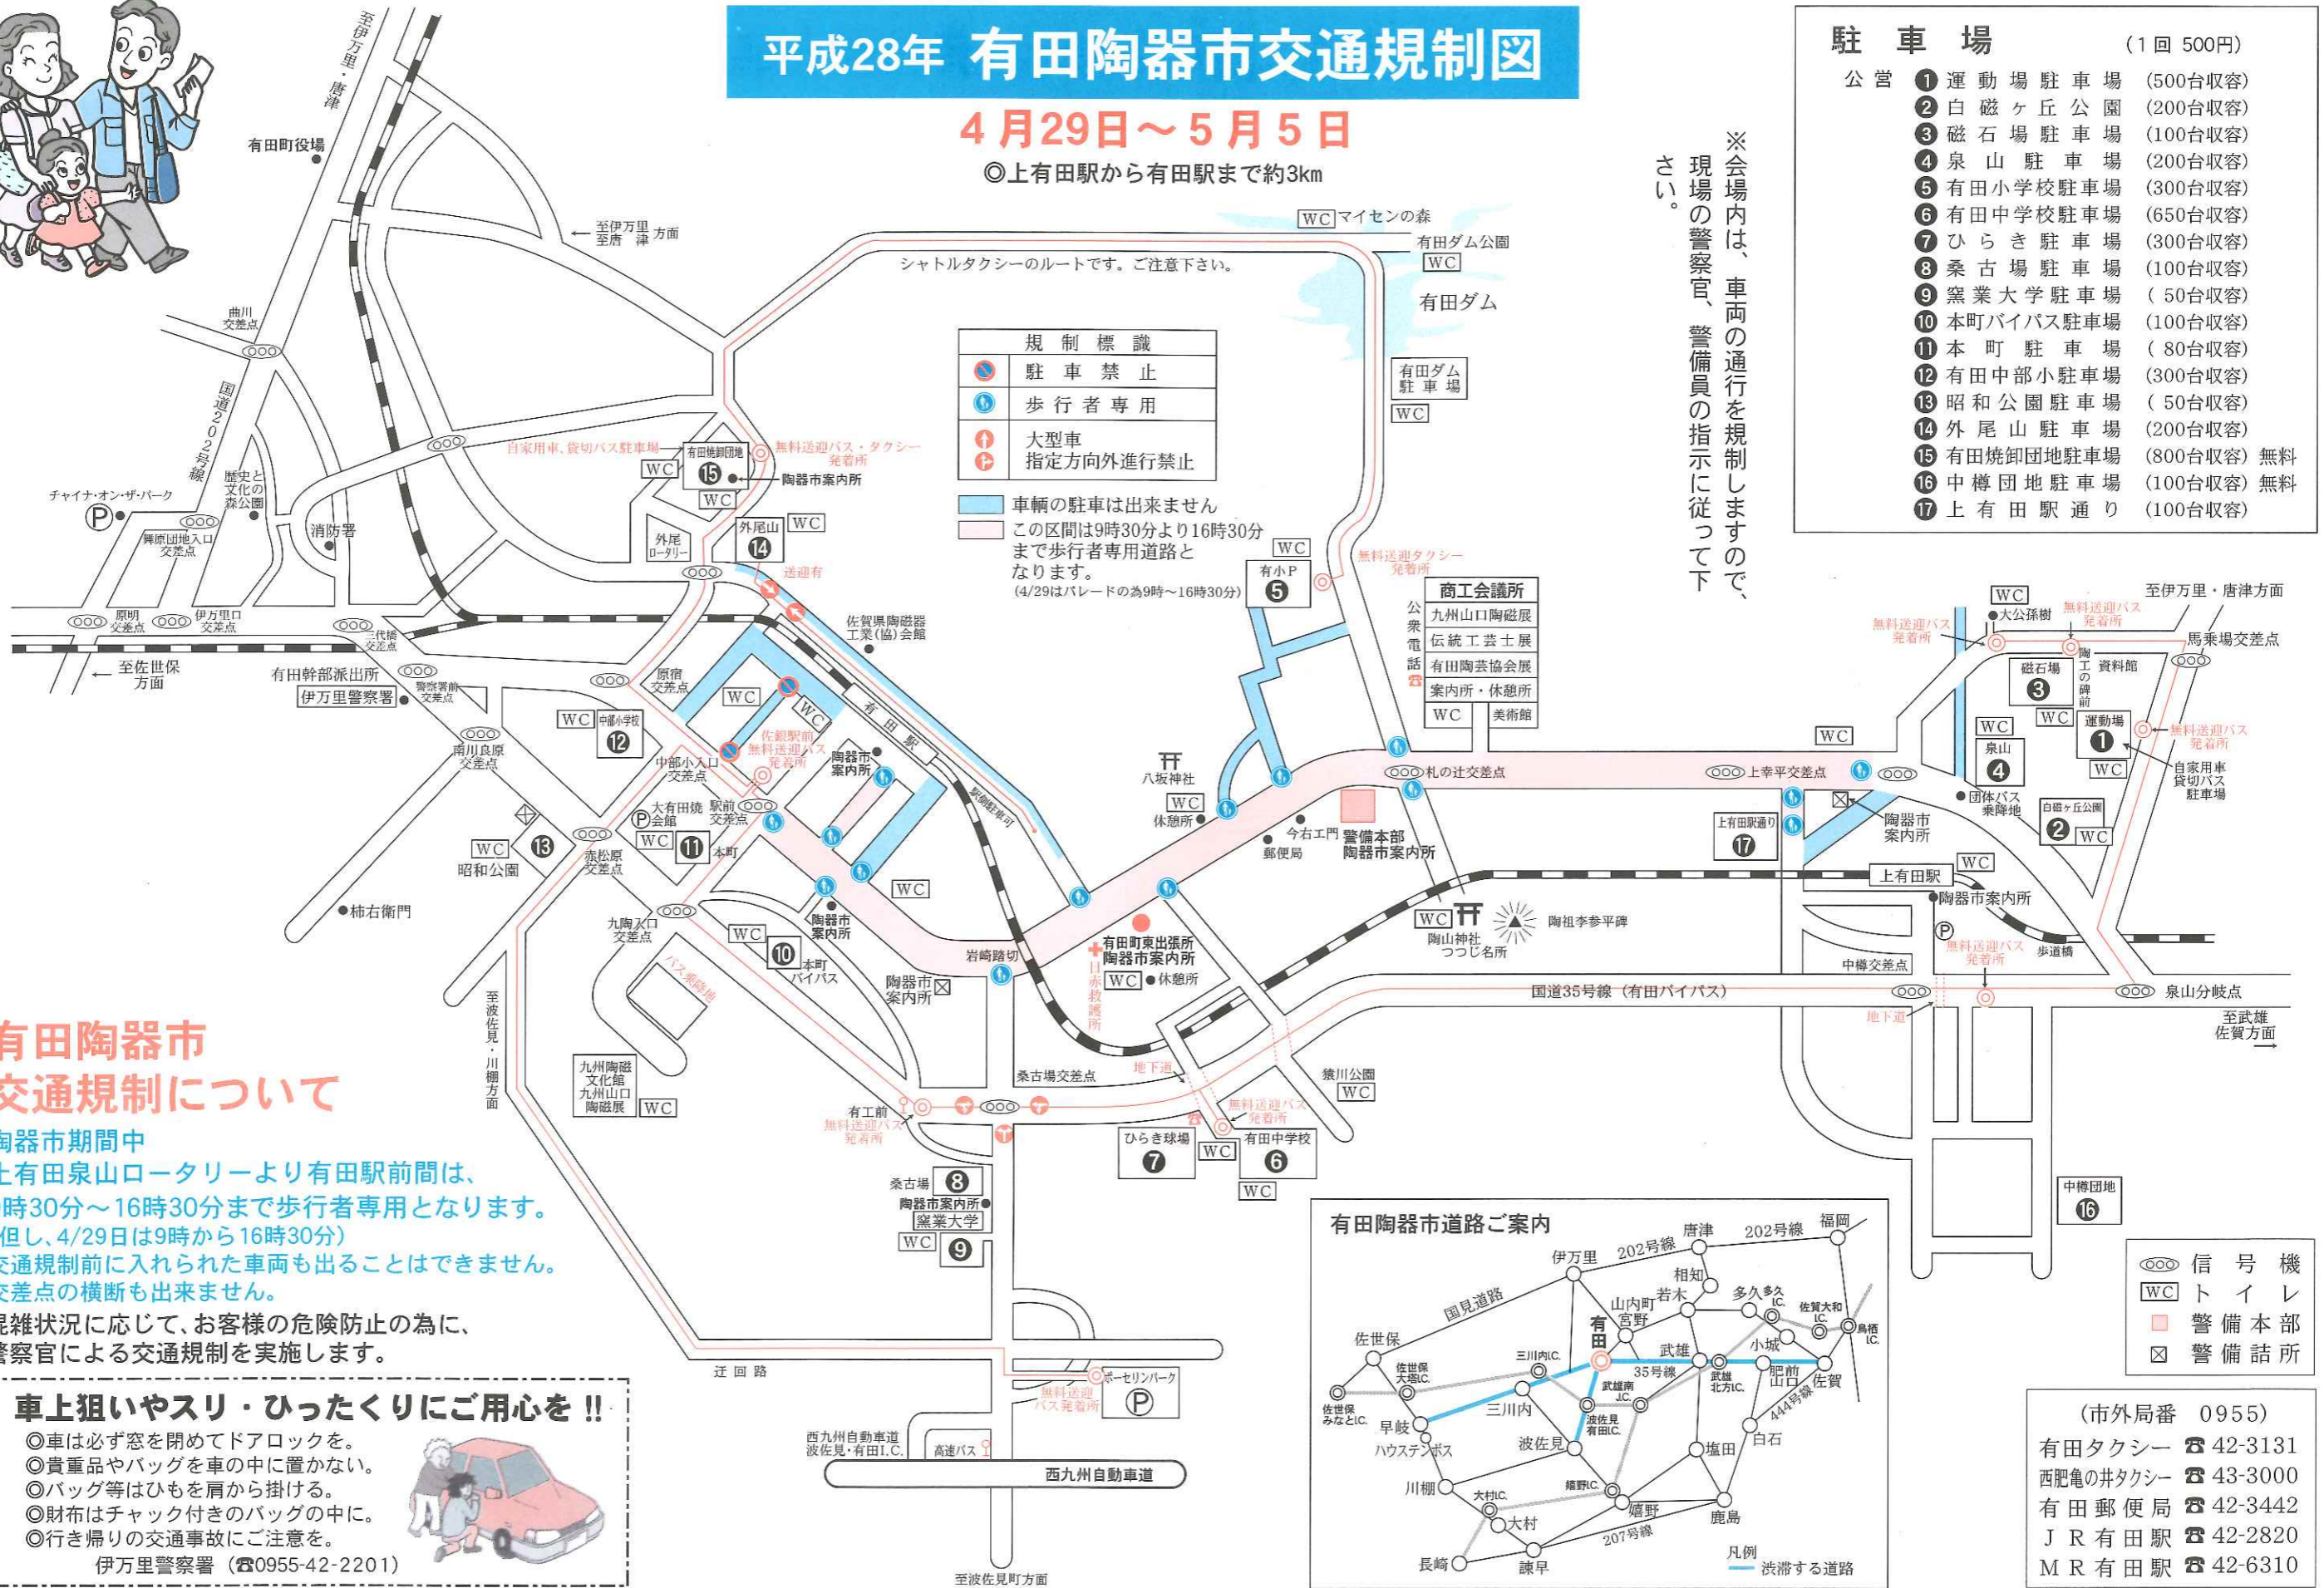

平成28年 有田陶器市交通規制図

4月29日～5月5日

◎上有田駅から有田駅まで約3km

※会場内は、車両の通行を規制しますので、現場の警察官、警備員の指示に従ってください。

	駐車禁止
	歩行者専用
	大型車指定方向外進行禁止

■ 車両の駐車は出来ません
 この区間は9時30分より16時30分まで歩行者専用道路となります。
 (4/29はバレーの為9時～16時30分)

番号	名称	収容台数	備考
1	運動場	500台	収容
2	白磁ヶ丘公園	200台	収容
3	磁石場	100台	収容
4	泉山	200台	収容
5	有田小学校	300台	収容
6	有田中学校	650台	収容
7	ひらき	300台	収容
8	桑古場	100台	収容
9	窯業大学	50台	収容
10	本町バイパス	100台	収容
11	本町	80台	収容
12	有田中部小	300台	収容
13	昭和公園	50台	収容
14	外尾山	200台	収容
15	有田焼卸団地	800台	無料
16	中樽団地	100台	無料
17	上有田駅通り	100台	収容

有田陶器市 交通規制について

陶器市期間中
 上有田泉山ロータリーより有田駅前間は、
 9時30分～16時30分まで歩行者専用となります。
 (但し、4/29日は9時から16時30分)
 交通規制前に入られた車両も出ることはできません。
 交差点の横断も出来ません。
 混雑状況に応じて、お客様の危険防止の為に、
 警察官による交通規制を実施します。

車上狙いやスリ・ひったくりにご用心を!!

- ◎車は必ず窓を閉めてドアロックを。
- ◎貴重品やバッグを車の中に置かない。
- ◎バッグ等はひもを肩から掛ける。
- ◎財布はチャック付きのバッグの中に。
- ◎行き帰りの交通事故にご注意を。

伊万里警察署 (☎0955-42-2201)

◎ 信号機
 WC トイレ
 ■ 警備本部
 □ 警備詰所

(市外局番 0955)
 有田タクシー ☎ 42-3131
 西肥亀の井タクシー ☎ 43-3000
 有田郵便局 ☎ 42-3442
 J R 有田駅 ☎ 42-2820
 M R 有田駅 ☎ 42-6310