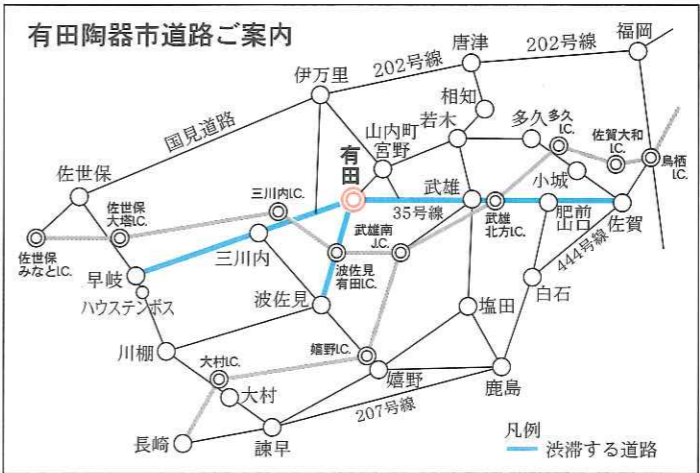

◎ 信号機
WC トイレ
■ 警備本部
□ 警備詰所

(市外局番 0955)
有田タクシー ☎ 42-3131
西肥亀の井タクシー ☎ 43-3000
有田郵便局 ☎ 42-3442
J R 有田駅 ☎ 42-2820
M R 有田駅 ☎ 42-6310